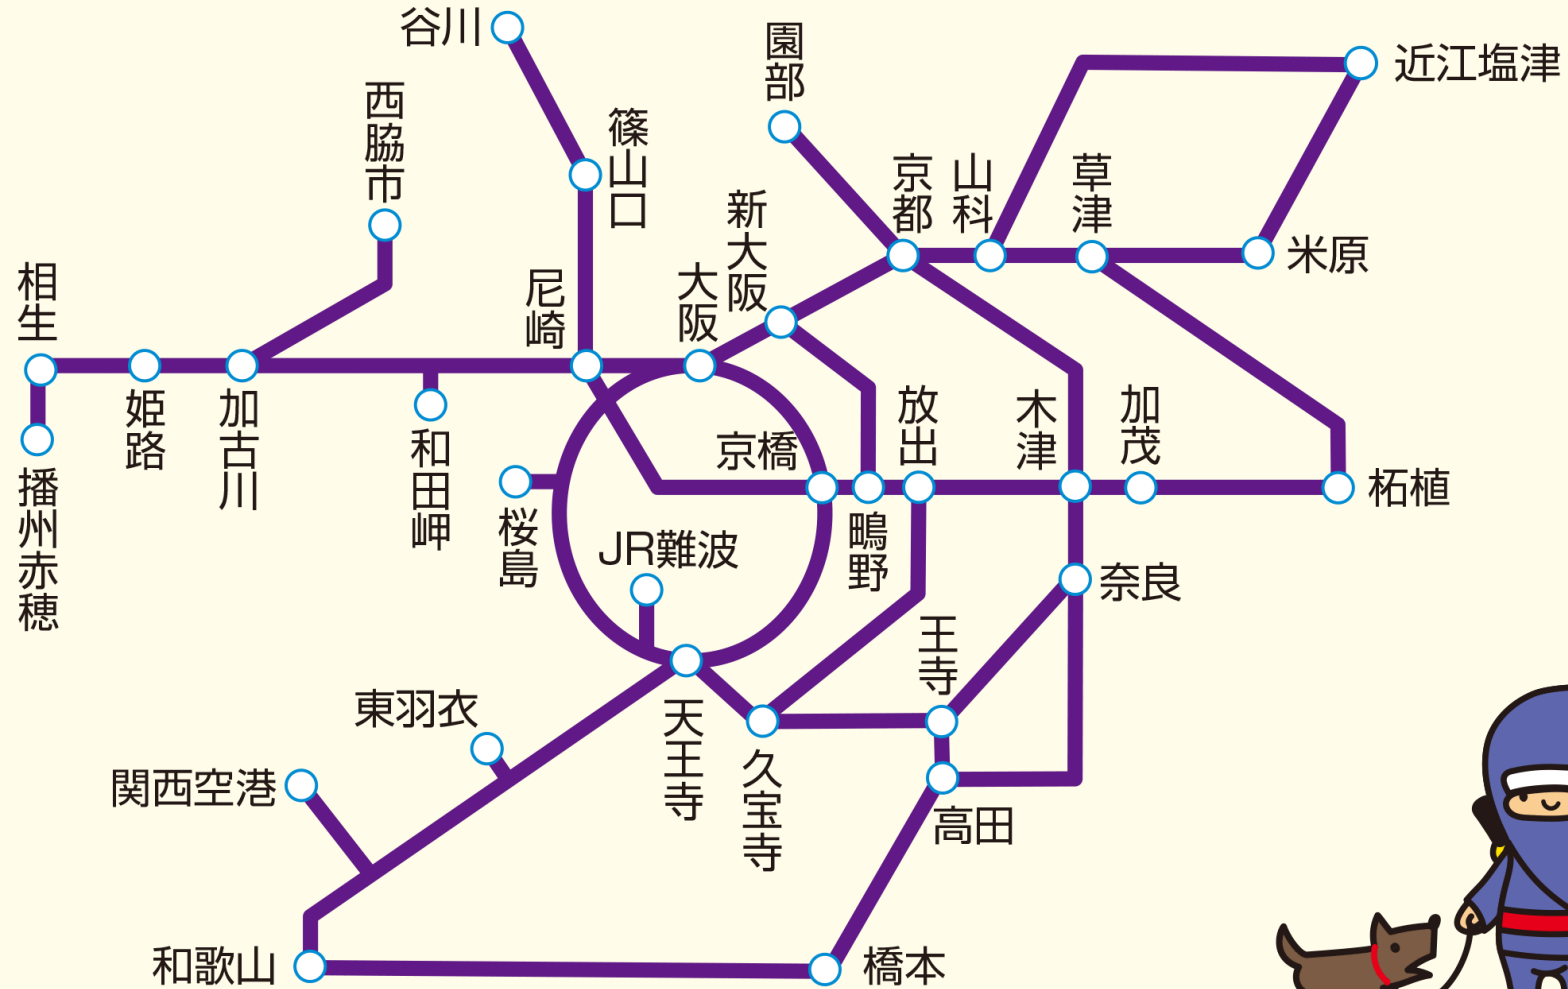

JR西日本ポストペイエリア (2021.3.13時点)

※2021年3月13日以降、篠山口～谷川間、加茂～柘植間の各駅でもご利用いただけます。